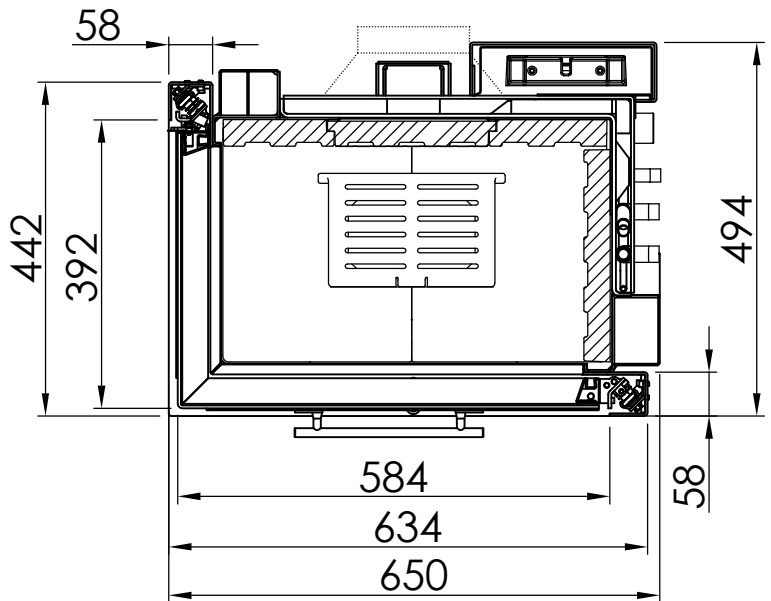

~1:20

~1:20

1	2x Anschlüsse 1/2" mit Tauchhülse für Pumpenthermostat und thermische Ablaufsicherung
2	Rücklauf IG 1"
3	Vorlauf IG 1"
4	Entlüftungsmöglichkeit
5	Zulauf Sicherheitswärmetauscher 1/2" AG
6	Ablauf Sicherheitswärmetauscher 1/2" AG

~1:10

*optional
*optional
*optional
*optional
*optional
*optional