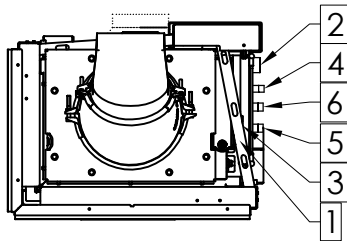

~1:20

~1:20

1	2x Anschlüsse 1/2" mit Tauchhülse für Pumpenthermostat und thermische Ablaufsicherung
2	Rücklauf IG 1"
3	Vorlauf IG 1"
4	Entlüftungsmöglichkeit
5	Zulauf Sicherheitswärmetauscher 1/2" AG
6	Ablauf Sicherheitswärmetauscher 1/2" AG

~1:10

*optional
*optional
*optional
*optional
*optional
*optional