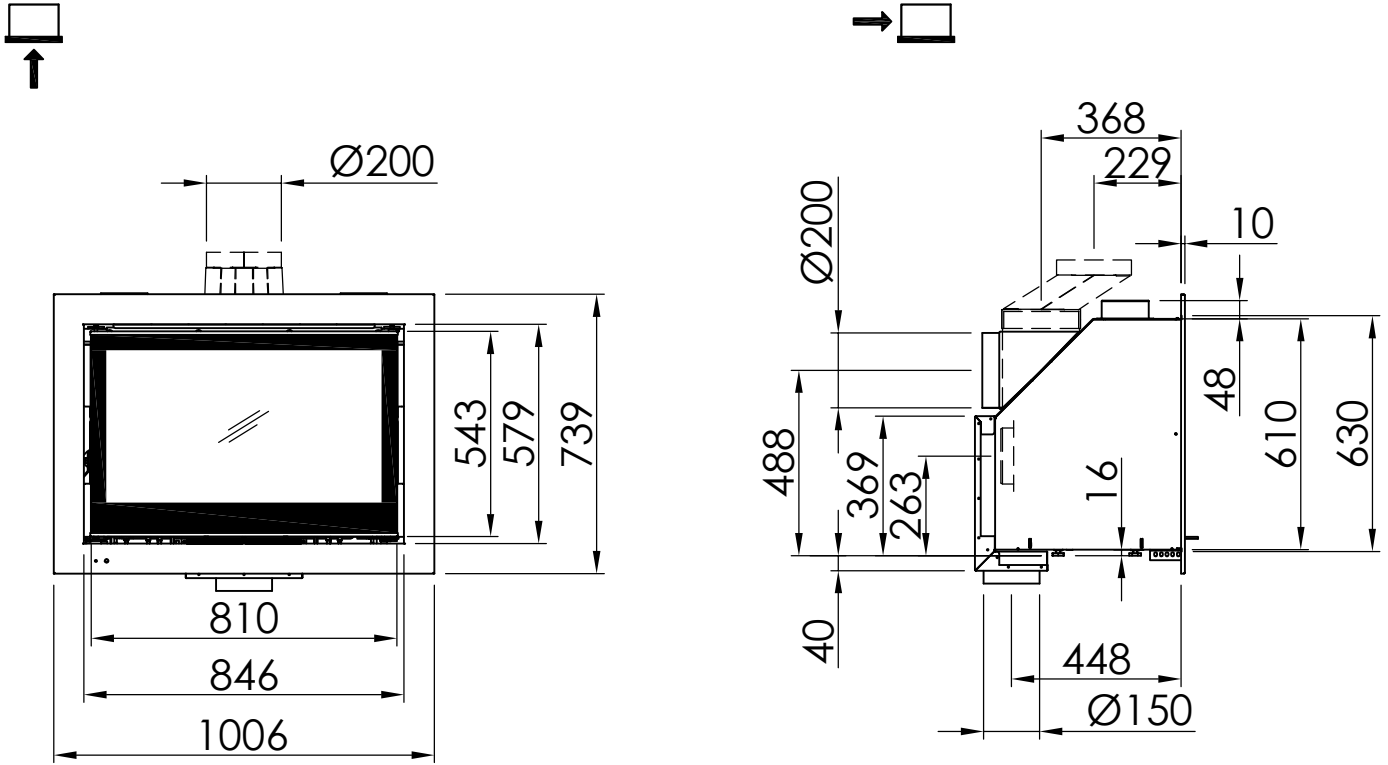

Linear Kaminkassette XL 900, 80mm

LINEAR 4S

2014/02/01