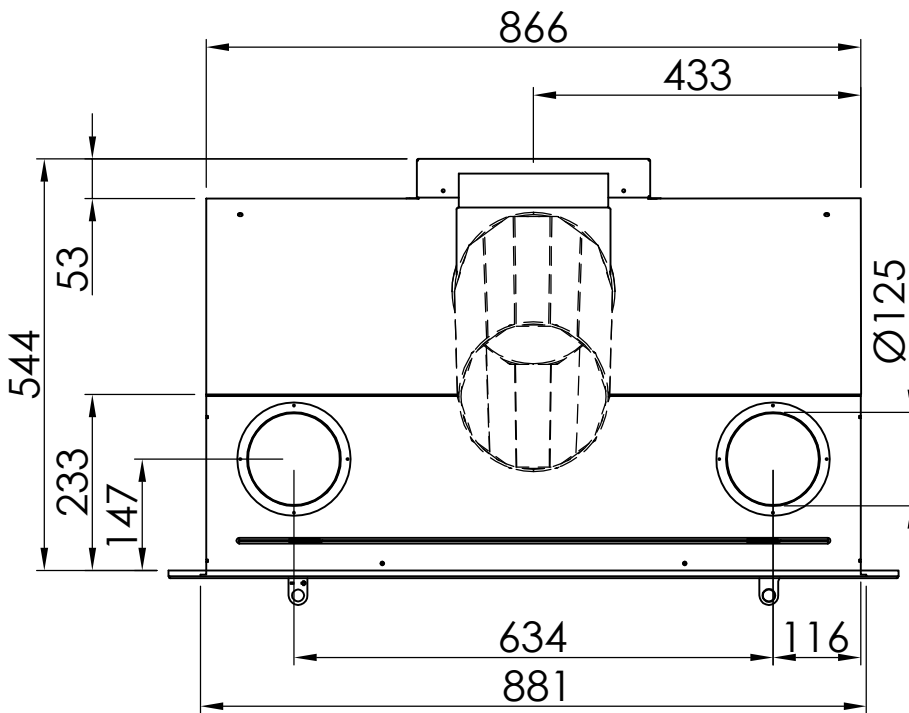

Linear Kaminkassette XL 900, 60mm

LINEAR 4S

2014/02/01

~1:20

~1:10

*optional
*optional
*optional
*optional
*optional
*optional