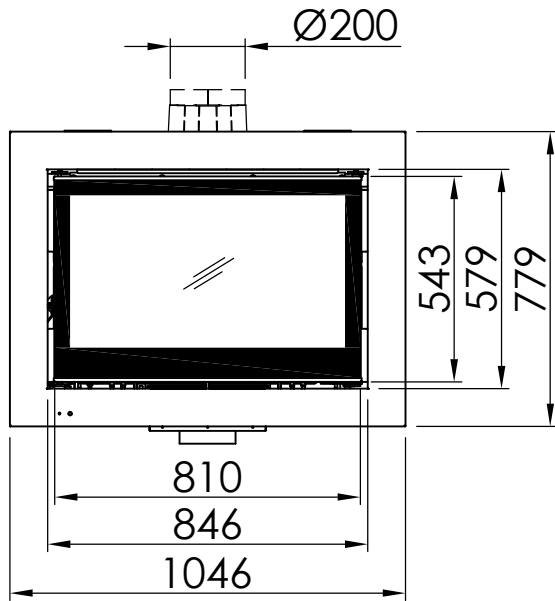

Linear Kaminkassette XL 900, 100mm

LINEAR 4S

2014/02/01