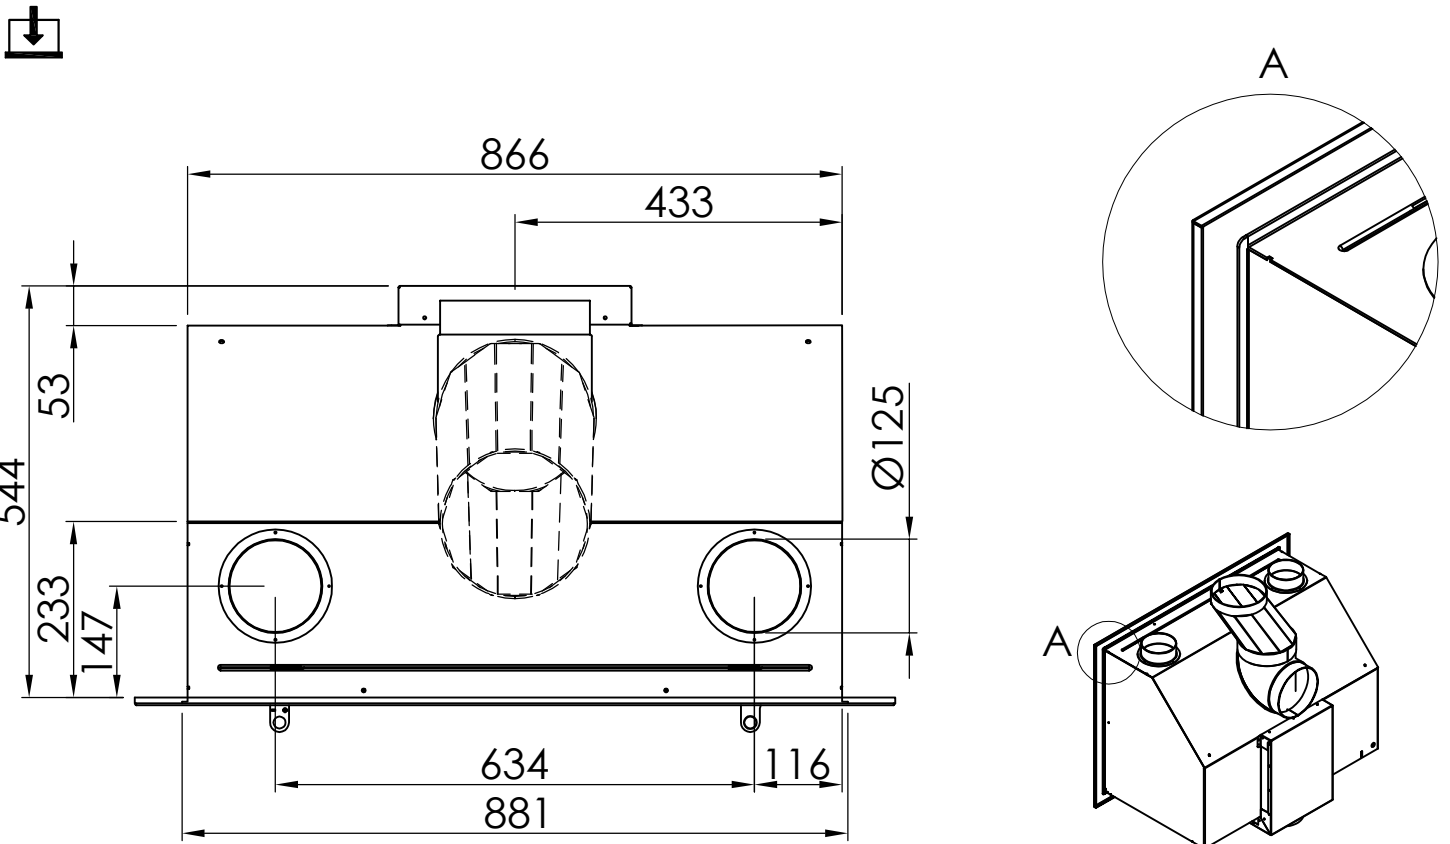

Linear Kaminkassette XL 900, 80mm

LINEAR 4S

2014/02/01

~1:20

~1:10

*optional
*optional
*optional
*optional
*optional
*optional
*optional