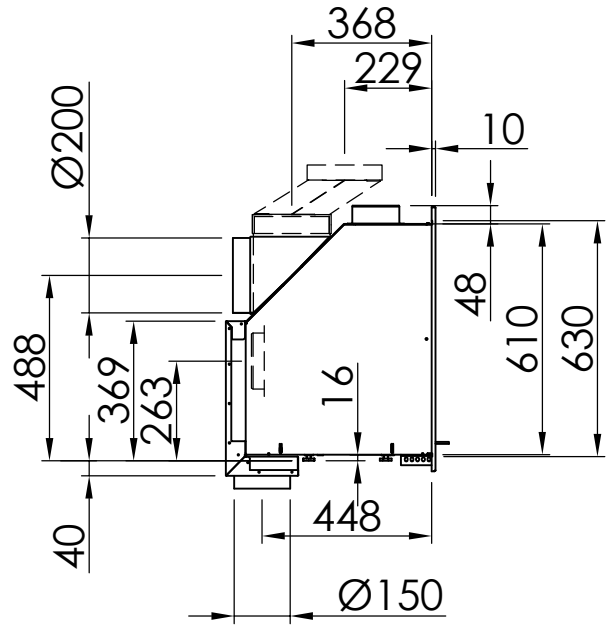

Linear Kaminkassette XL 900, 60mm

LINEAR 4S

2014/02/01