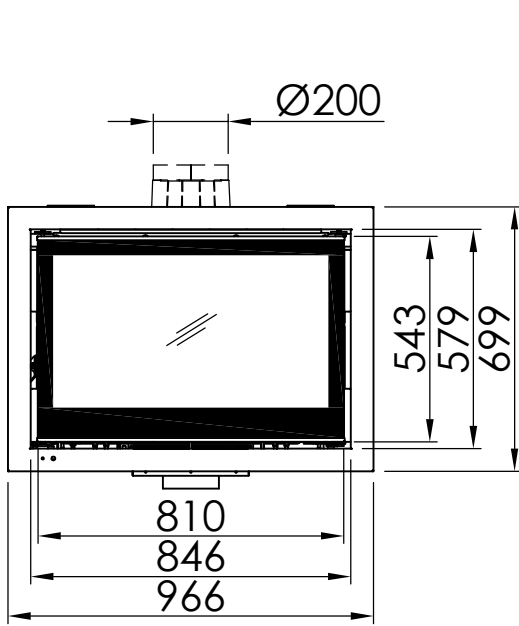

Linear Kaminkassette XL 900, 60mm

LINEAR 4S

2014/02/01