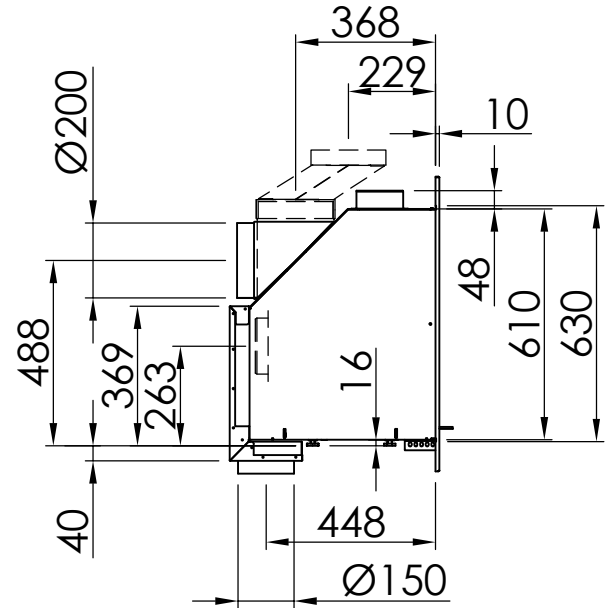

Linear Kaminkassette XL 900, 100mm

LINEAR 4S

2014/02/01