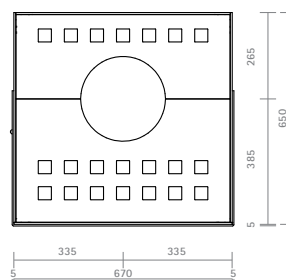

Стальная топочная мебель ARES

Конструкция со стальной облицовкой

- Два модельных исполнения: для пристенной или свободно стоящей установки
- Остекление с 3-х сторон
- Сдвигаемая вверх стеклянная панель
- Различные варианты расцветки: черный лакированный, белый лакированный, черный металл, хромированная сталь
- Отвод дымовой трубы: сверху или сзади
- Отвод дымовой трубы: Ø 200 мм
- Опционально: теплоаккумулятор и модульные элементы облицовки