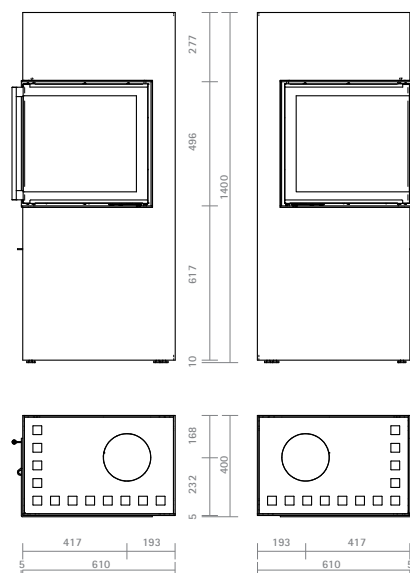

### Стальная топочная мебель ATHENE

Конструкция со стальной облицовкой

- Два модельных исполнения: для пристенной или угловой установки
- Остекление с 2-х сторон: справа или слева
- Откидная дверца, открывающаяся вбок
- Различные варианты расцветки: черный лакированный, черный металл, хромированная сталь
- Отвод дымовой трубы: сверху или сзади
- Отвод дымовой трубы: Ø 150 мм
- Опционально: теплоаккумулятор и модульные элементы облицовки