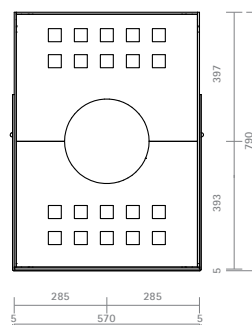

Стальная топочная мебель ARTEMIS балует наши органы восприятия своим утонченным языком форм. Всегда в центре внимания: пылающий огонь как залог хорошего самочувствия и ощущения уюта. Сделайте ставку на магию созерцания и наслаждайтесь непередаваемой чувственностью огня в своем жилище.

Стальная топочная мебель ARTEMIS

Конструкция со стальной облицовкой

- Два модельных исполнения: для пристенной или свободно стоящей установки
- Остекление с 3-х сторон
- Сдвигаемая вверх стеклянная панель
- Различные варианты расцветки: черный лакированный, белый лакированный, черный металл, хромированная сталь
- Отвод дымовой трубы: сверху или сзади
- Отвод дымовой трубы: Ø 200 мм
- Опционально: теплоаккумулятор и модульные элементы облицовки