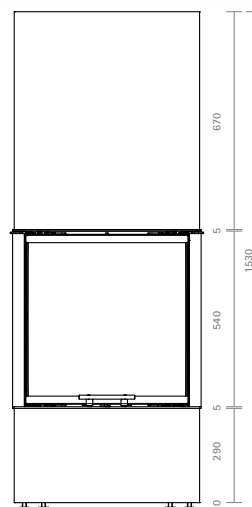

Стальная топочная мебель ARTEMIS балует наши органы восприятия своим утонченным языком форм. Всегда в центре внимания: пылающий огонь как залог хорошего самочувствия и ощущения уюта. Сделайте ставку на магию созерцания и наслаждайтесь непередаваемой чувственностью огня в своем жилище.

Стальная топочная мебель ARTEMIS

Конструкция со стальной облицовкой

- Два модельных исполнения: для пристенной или свободно стоящей установки
- Остекление с 3-х сторон
- Сдвигаемая вверх стеклянная панель
- Различные варианты расцветки: черный лакированный, белый лакированный, черный металл, хромированная сталь
- Отвод дымовой трубы: сверху или сзади
- Отвод дымовой трубы: Ø 200 мм
- Опционально: теплоаккумулятор и модульные элементы облицовки