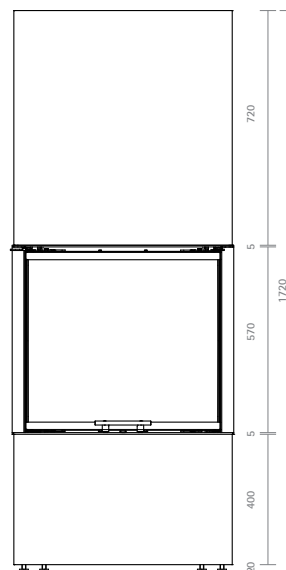

### Стальная топочная мебель ARES

Конструкция со стальной облицовкой

- Два модельных исполнения: для пристенной или свободно стоящей установки
- Остекление с 3-х сторон
- Сдвигаемая вверх стеклянная панель
- Различные варианты расцветки: черный лакированный, белый лакированный, черный металл, хромированная сталь
- Отвод дымовой трубы: сверху или сзади
- Отвод дымовой трубы: Ø 200 мм
- Опционально: теплоаккумулятор и модульные элементы облицовки