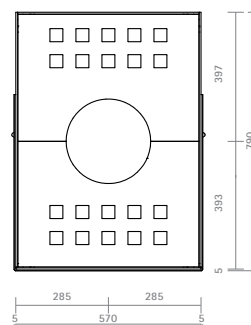

Mueble de fuego de acero ARTEMIS

Instalación con revestimiento de acero

- Dos variantes del modelo:
  - Modelo de pared o independiente
- Acristalamiento en 3 lados
- Cristal deslizable en altura
- Diferentes variantes cromáticas:
  - negro lacado, blanco lacado, metal negro, acero cromado
- Salida de humos: arriba o atrás
- Salida de humos: Ø 200 mm
- Opcional: acumulador de calor y elementos de revestimiento modulares