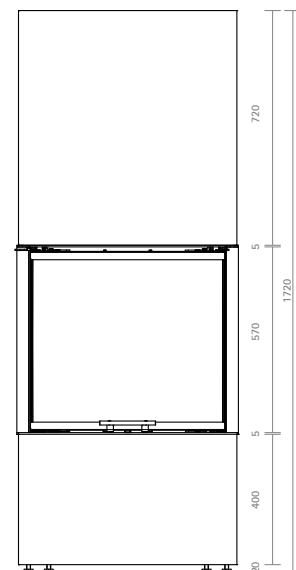

Mueble de fuego de acero ARES

Belleza de formas

Cuando el fuego y el acero se funden en una unidad llega el momento de Ares. Acristalamiento en 3 lados para una vista clara del hermoso fuego. 172 centímetros de pura belleza de formas. Diseño sin adornos, ejecución impecable y funcionalidad fascinante caracterizan al mueble de fuego de acero ARES.

Mueble de fuego de acero ARES

Instalación con revestimiento de acero

- Dos variantes del modelo:
 - Modelo de pared o independiente
- Acristalamiento en 3 lados
- Cristal deslizable en altura
- Diferentes variantes cromáticas:
 - negro lacado, blanco lacado, metal negro, acero cromado
- Salida de humos: arriba o atrás
- Salida de humos: Ø 200 mm
- Opcional: acumulador de calor y elementos de revestimiento modulares