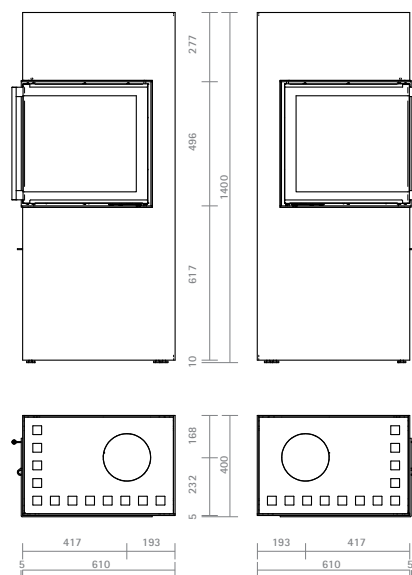

Mueble de fuego de acero ARES

Instalación con revestimiento de acero

- Dos variantes del modelo:
 - Modelo de pared o independiente
- Acristalamiento en 3 lados
- Cristal deslizable en altura
- Diferentes variantes cromáticas:
 - negro lacado, blanco lacado, metal negro, acero cromado
- Salida de humos: arriba o atrás
- Salida de humos: Ø 200 mm
- Opcional: acumulador de calor y elementos de revestimiento modulares

Mueble de fuego de acero ATHENE

Instalación con revestimiento de acero

- Dos variantes del modelo:
 - Modelo de pared o esquina
- Acristalamiento en dos lados: a la derecha o a la izquierda
- Cristal abatible lateralmente
- Diferentes variantes cromáticas: negro lacado, metal negro, acero cromado
- Salida de humos: arriba o atrás
- Salida de humos: Ø 150 mm
- Opcional: acumulador de calor y elementos de revestimiento modulares