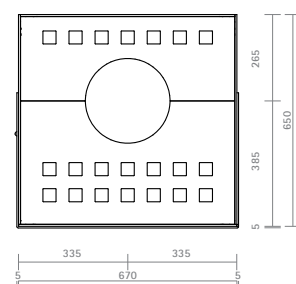

Cuando el fuego y el acero se funden en una unidad llega el momento de Ares. Acristalamiento en 3 lados para una vista clara del hermoso fuego. 172 centímetros de pura belleza de formas. Diseño sin adornos, ejecución impecable y funcionalidad fascinante caracterizan al mueble de fuego de acero ARES.

Mueble de fuego de acero ARES

Instalación con revestimiento de acero

- Dos variantes del modelo:
  - Modelo de pared o independiente
- Acristalamiento en 3 lados
- Cristal deslizable en altura
- Diferentes variantes cromáticas:
  - negro lacado, blanco lacado, metal negro, acero cromado
- Salida de humos: arriba o atrás
- Salida de humos: Ø 200 mm
- Opcional: acumulador de calor y elementos de revestimiento modulares