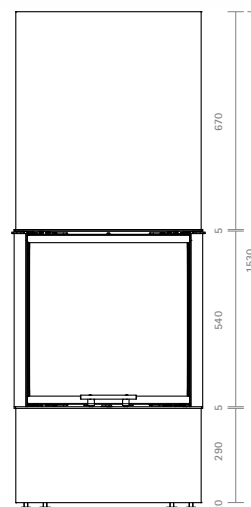

Mueble de fuego de acero ARTEMIS

Instalación con revestimiento de acero

- Dos variantes del modelo:
  - Modelo de pared o independiente
- Acristalamiento en 3 lados
- Cristal deslizable en altura
- Diferentes variantes cromáticas:
  - negro lacado, blanco lacado, metal negro, acero cromado
- Salida de humos: arriba o atrás
- Salida de humos: Ø 200 mm
- Opcional: acumulador de calor y elementos de revestimiento modulares