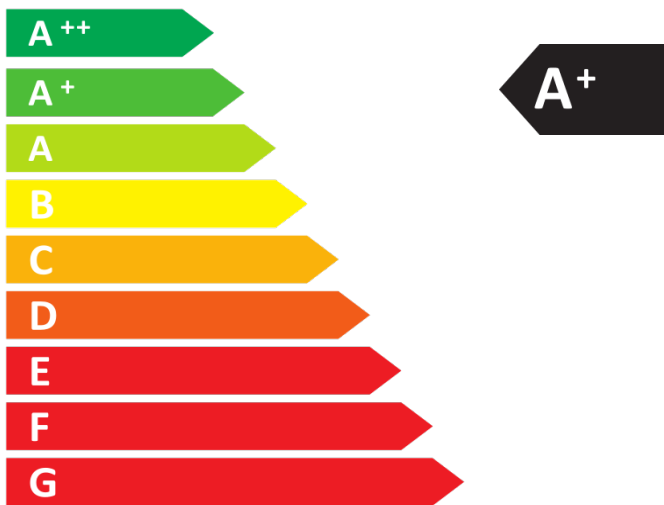

ENERG
енергия · ενεργεια

Senso M H2O

2.6
kW

5.0
kW

ENERGIA · ЕНЕРГИЈА · ΕΝΕΡΓΕΙΑ · ENERGIJA · ENERGY · ENERGIE · ENERGI

2018/1186