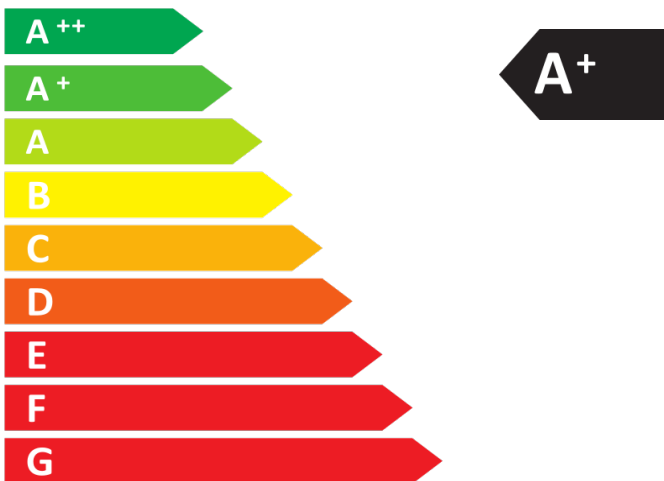

# ENERG

енергия · ενεργεια

## Senso L klassik

7.0  
kW

N.A.

ENERGIA · ЕНЕРГИЈА · ΕΝΕΡΓΕΙΑ · ENERGIJA · ENERGY · ENERGIE · ENERGI

2018/1186