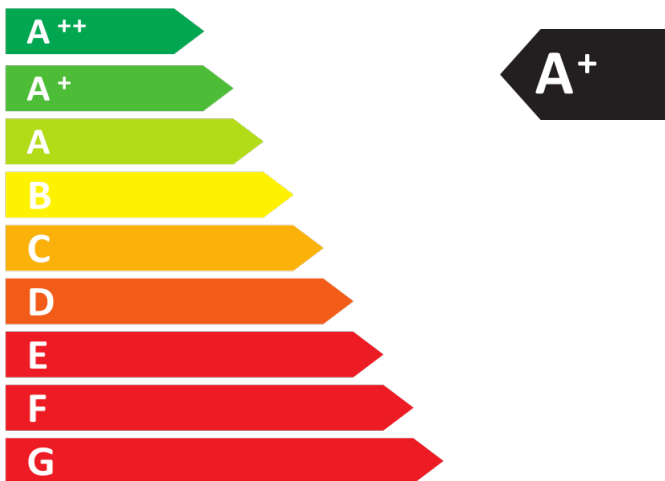

# ENERG

енергия · ενεργεια

## Senso L klassik

7.0  
kW

N.A.

ENERGIA · ЕНЕРГИЈА · ΕΝΕΡΓΕΙΑ · ENERGIJA · ENERGY · ENERGIE · ENERGI

2018/1186