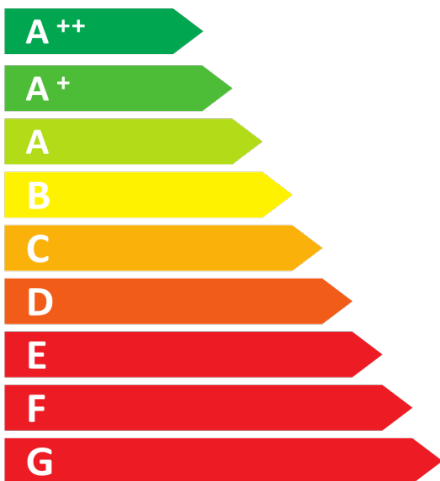

ENERG
енергия · ενεργεια

Senso L

7.0
kW

N.A.

ENERGIA · ЕНЕРГИЈА · ΕΝΕΡΓΕΙΑ · ENERGIJA · ENERGY · ENERGIE · ENERGI

2018/1186