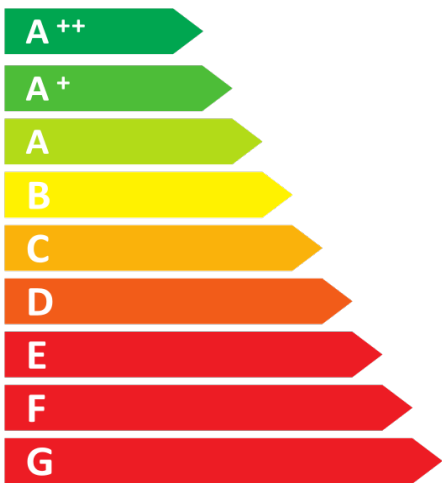

**ENERG**  
енергия · ενεργεια

## SEE Artemis

**A+**

**9.3**  
kW

**N.A.**

ENERGIA · ЕНЕРГИЈА · ΕΝΕΡΓΕΙΑ · ENERGIJA · ENERGY · ENERGIE · ENERGI

2018/1186