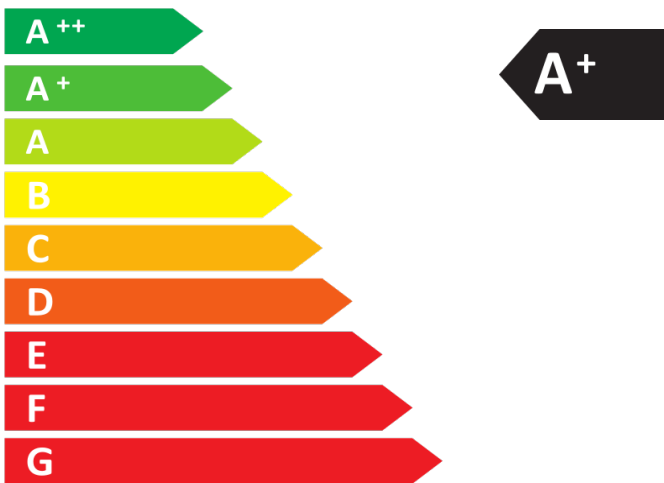

# ENERG

енергия · ενεργεια

## Passo XS Style

5.0  
kW

N.A.

ENERGIA · ЕНЕРГИЈА · ΕΝΕΡΓΕΙΑ · ENERGIJA · ENERGY · ENERGIE · ENERGI

2018/1186