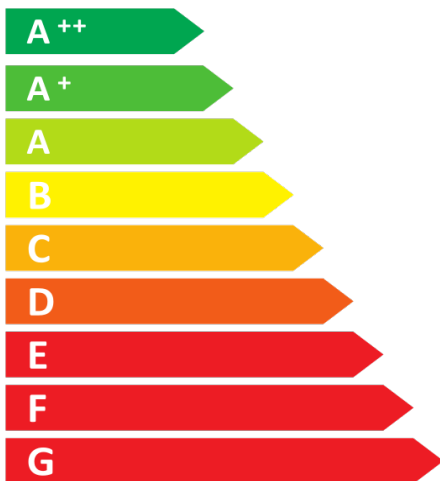

# ENERG

енергия · ενεργεια

## Lungo R

6.0  
kW

N.A.

ENERGIA · ЕНЕРГИЈА · ΕΝΕΡΓΕΙΑ · ENERGIJA · ENERGY · ENERGIE · ENERGI

2018/1186