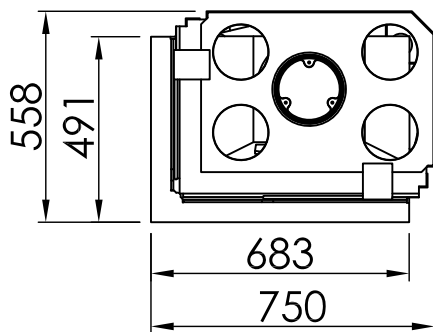

Varia 2L-55h + WLM, écran, en forme de L

6-côtés, massif

2021/05

~1:20

*optional
*optional
*optional
*optional
*optional
*optional