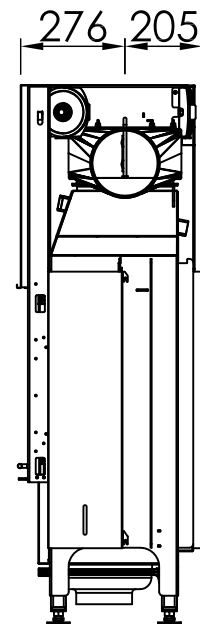

~1:20 sortie arrière