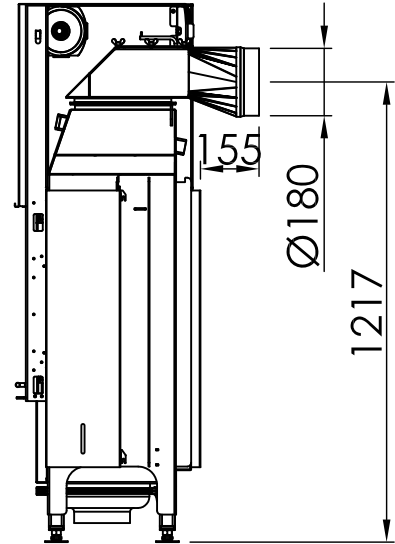

Varia 2L-55h + Manchette

RLA

2018/12