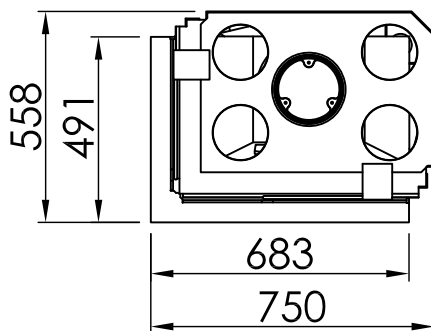

Varia 2L-55h + WLM, écran, en forme de L

4-côtés, massif

2021/05

~1:20

*optional
*optional
*optional
*optional
*optional
*optional