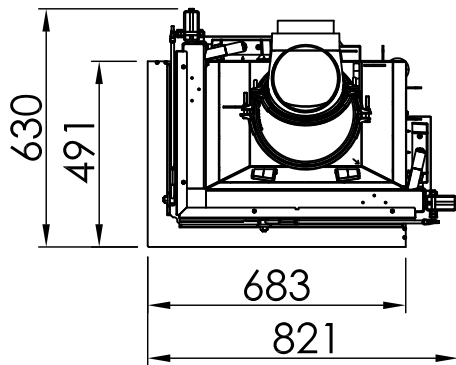

Varia 2L-55h, BLR, en forme de L

6 côtés massif

2020/08

~1:20

*optional
*optional
*optional
*optional
*optional
*optional