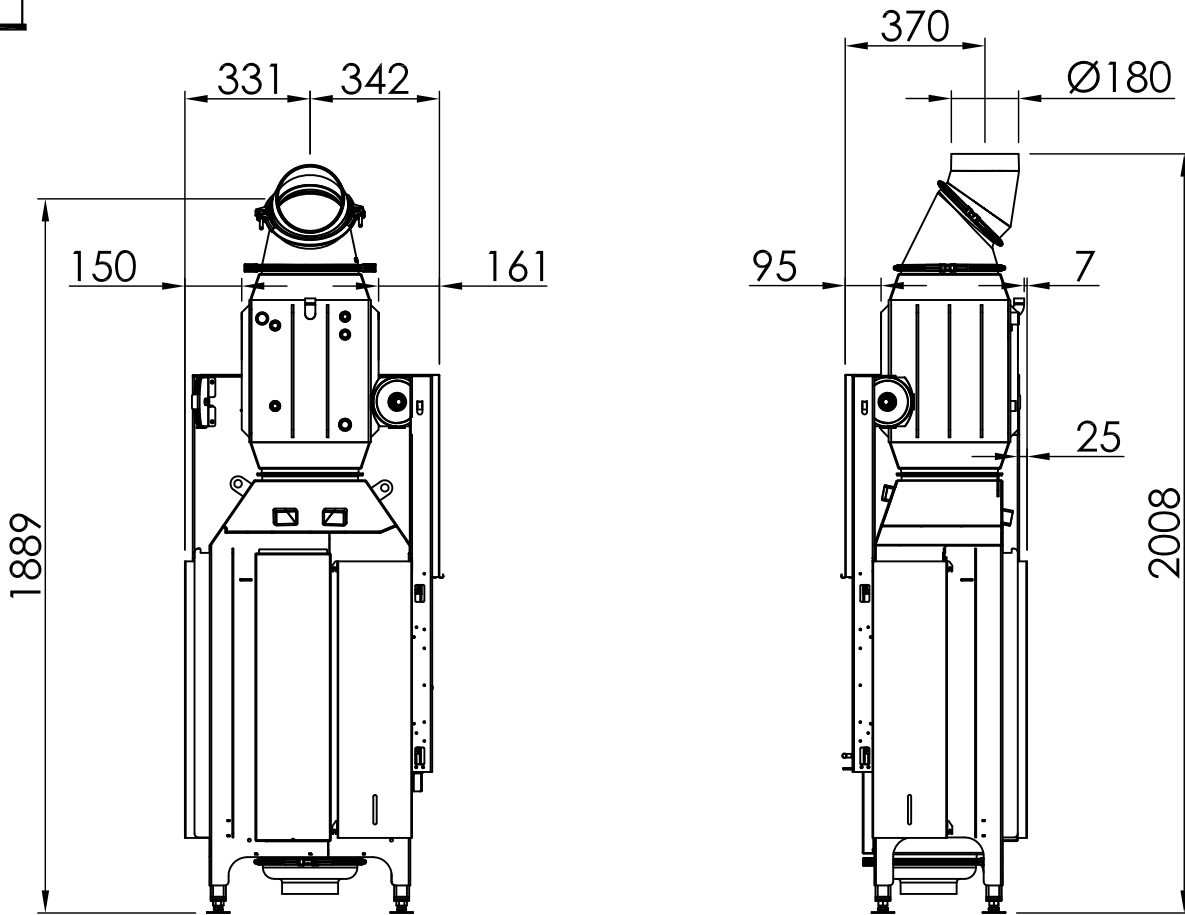

~1:20

*optional
*optional
*optional
*optional
*optional
*optional