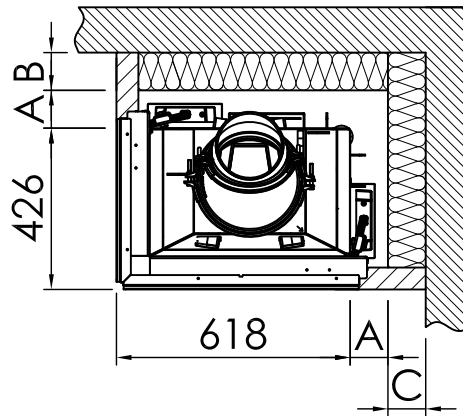

Distance chambre le combustion Varia 2L-55h

RLA+RLU

2020/01

A	Chambre de chauffage à distance	100mm (espace d'air >10mm!)	-	-
-	Rayonnement de la fenêtre d'observation frontale	800mm	-	-
-	Rayonnement de la fenêtre d'observation latérale	800mm	-	-
-	Section minimale pour l'air circulant: 860cm²			
-	Section minimale pour l'air d'alimentation: 985 cm²			
Champ d'application: pays de l'UE		SILCA 250KM Numéro d'agrément: Z-43.14-117 (en remplacement de la maçonnerie + isolation de référence)	-	-
B	Isolation thermique arrière	90mm	-	-
C	Isolation thermique sur le côté¹	50mm	-	-
-	Isolation thermique du plancher surélevé¹	0mm	-	-
-	Plafond d'isolation thermique¹	-	-	-
Champ d'application: Allemagne		SILCA 250KM Numéro d'agrément: Z-43.14-117 (en remplacement de la maçonnerie + isolation de référence)	SILCA 250KM Numéro d'agrément: Z-43.14-117 (en remplacement de l'isolation de référence)	Isolation de référence (laine de roche selon l'AGI-Q 132)
B	Isolation thermique arrière^{1/2}	90mm	Revêtement en briques de 80mm+100mm	Revêtement en briques de 100mm+100mm
C	Isolation thermique sur le côté^{1/2}	50mm	Revêtement en briques de 50mm+100mm	Revêtement en briques de 60mm+100mm
-	Isolation thermique du plancher surélevé^{1/2}	0mm	0mm	0mm
-	Plafond d'isolation thermique^{1/2}	-	-	-

¹ S'applique uniquement aux éléments de construction dont la valeur U (coefficient de transfert thermique) est > 0,4W/m²K. Pour une valeur U < 0,4W/m²K, les exigences spécifiques à chaque pays doivent être respectées.

² La protection thermique des zones de culture sans matériaux de construction combustibles et sans meubles intégrés à l'arrière ("mur à ne pas protéger") doit être munie d'une isolation de référence de 8 cm ou d'une isolation de substitution équivalente (pour Silca 250KM = 50mm).

*optional
*optional
*optional
*optional
*optional
*optional