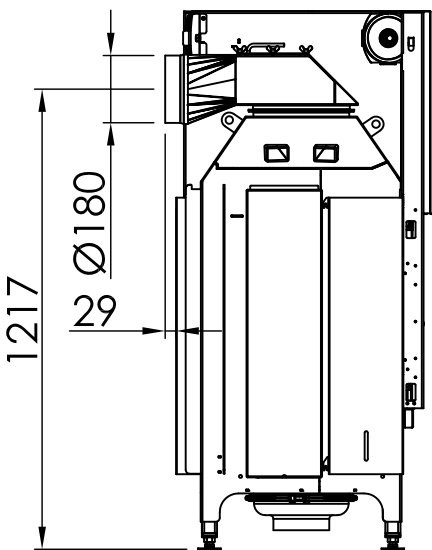

~1:20 sortie arrière