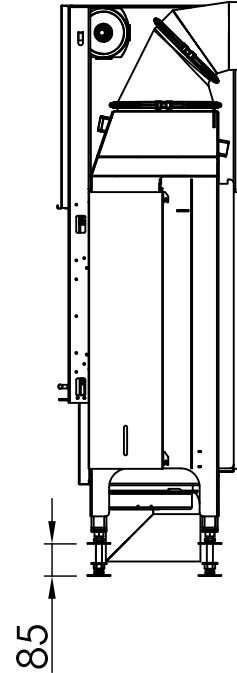

Varia 2L-55h + Buse excentrique d'arrivée d'air extérieur

RLA + RLU

2018/12

~1:20

*optional
*optional
*optional
*optional
*optional
*optional