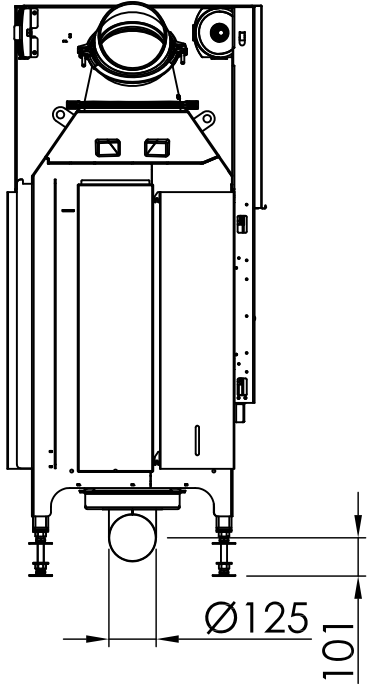

Varia 2L-55h + Buse excentrique d'arrivée d'air extérieur

RLA + RLU

2018/12

~1:20

*optional
*optional
*optional
*optional
*optional
*optional