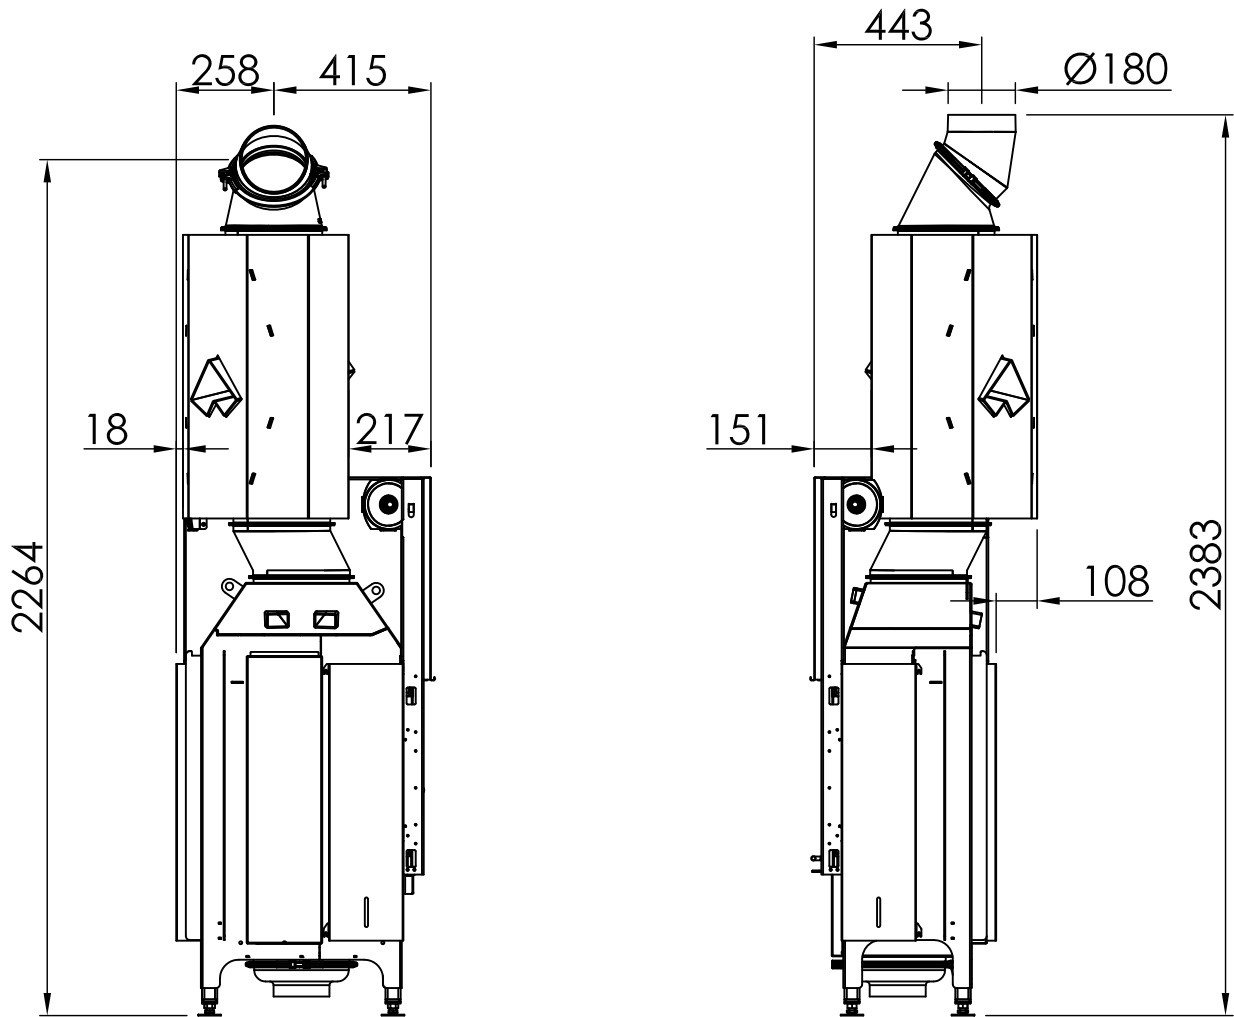

Varia 2L-55h + Thermobox, étroite (+ adaptateur)

RLA

2018/12

~1:20

*optional
*optional
*optional
*optional
*optional
*optional