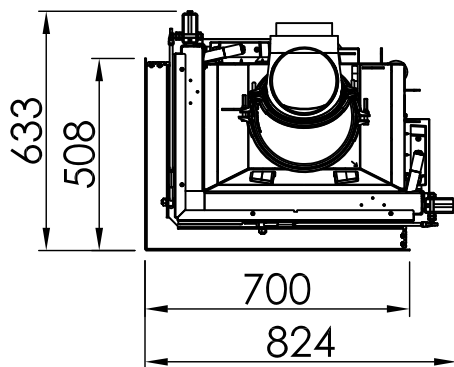

Varia 2L-55h, BLR, en forme de L

6 côtés chanfreiné

2020/08

~1:20

*optional
*optional
*option
*opcionale
*opcional
*opcionale
*opcionalny
*опціонально