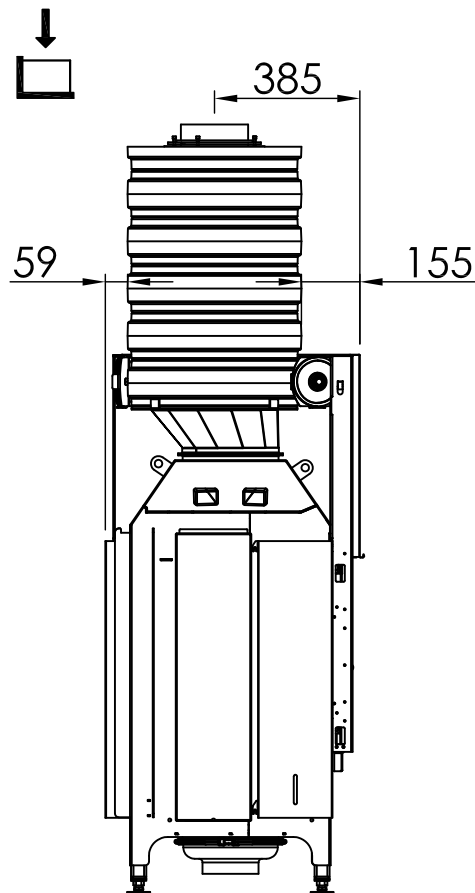

~1:20 sortie haut, adaptateur excentrique