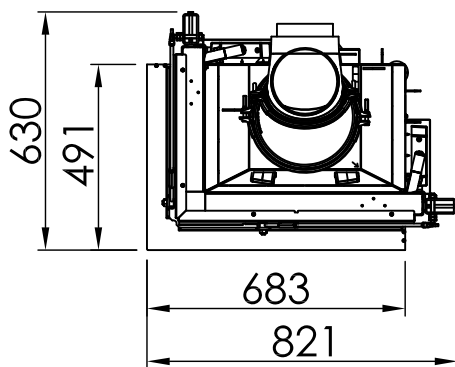

Varia 2L-55h, BLR, en forme de L

4 côtés massif

2020/08

~1:20

*optional
*optional
*optional
*optional
*optional
*optional