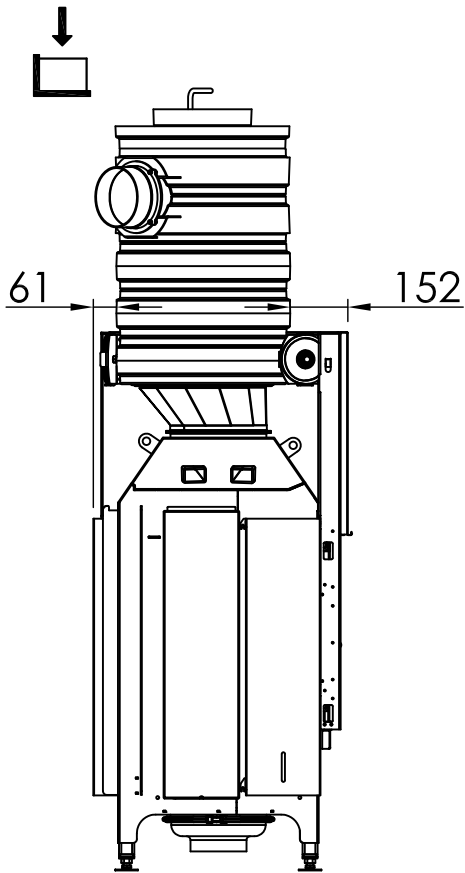

~1:20 sortie arrière, adaptateur excentrique