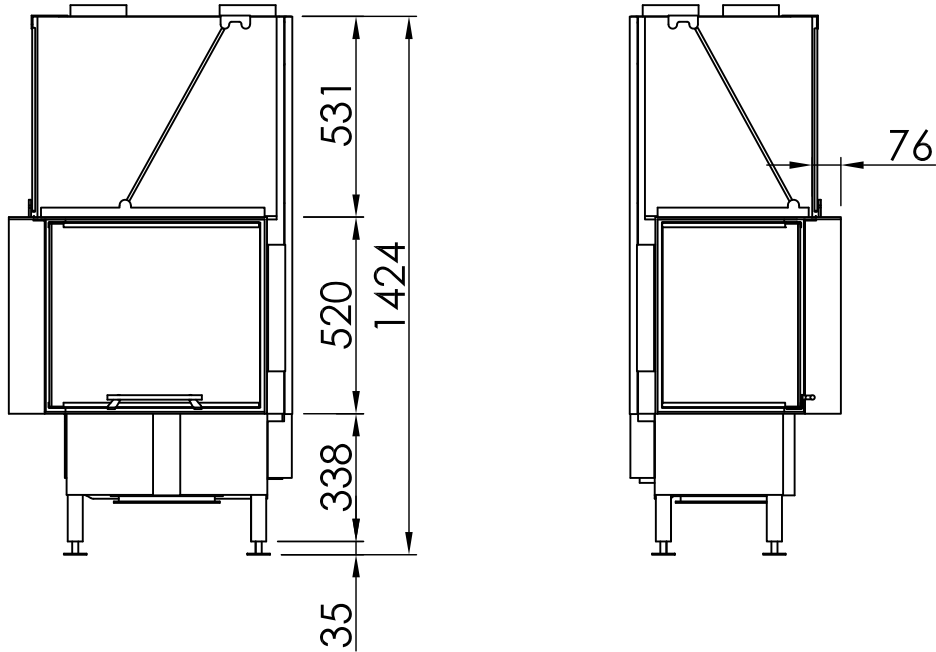

Varia 2L-55h + WLM, écran, en forme de L

4-côtés, massif

2021/05

~1:20

*optional
*optional
*optional
*optional
*optional
*optional