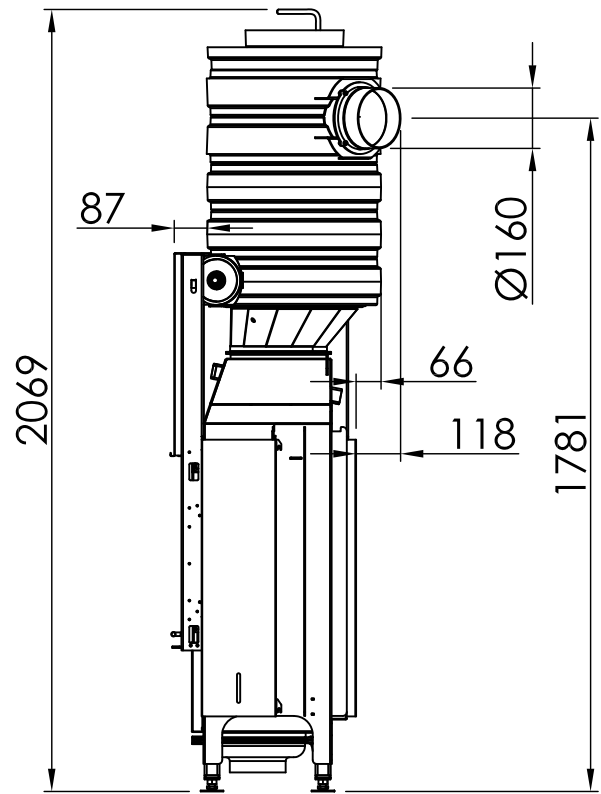

~1:20 sortie arrière, adaptateur excentrique