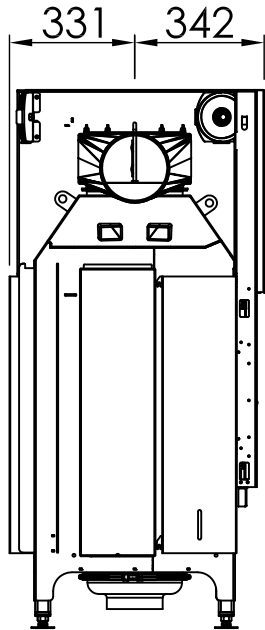

Varia 2L-55h + Manchette

RLA

2018/12