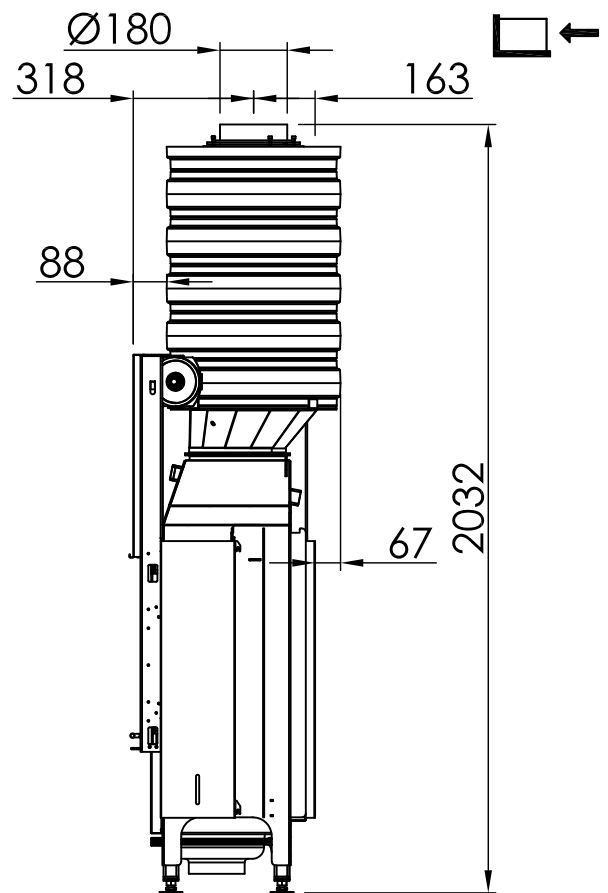

~1:20 sortie haut, adaptateur excentrique