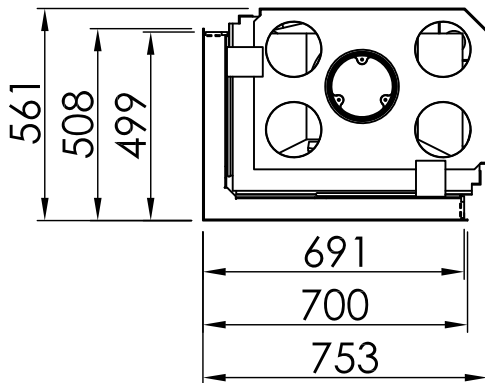

Varia 2L-55h + WLM, écran, en forme de L

6 côtés chanfreiné

2021/05

~1:20

*optional
*optional
*optional
*optional
*optional
*optional