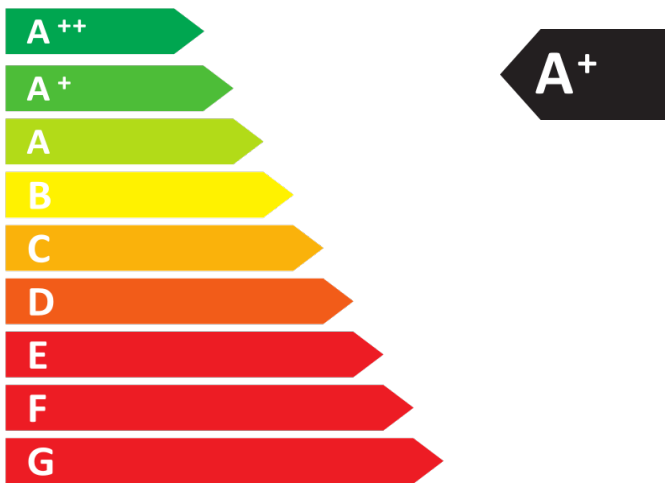

ENERG

енергия · ενεργεια

Varia FD H2O-4S

3.6
kW

6.4
kW

ENERGIA · ЕНЕРГИЈА · ΕΝΕΡΓΕΙΑ · ENERGIJA · ENERGY · ENERGIE · ENERGI

2018/1186