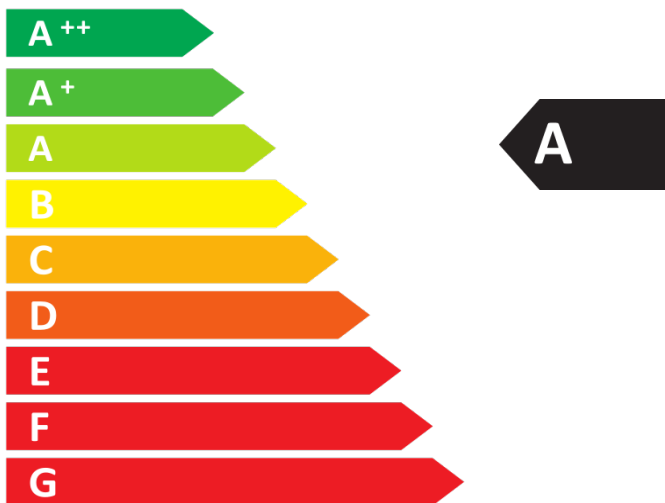

**ENERG**  
енергия · ενεργεια

Varia Bh-4S

**10.4**  
kW

**N.A.**  
kW

ENERGIA · ЕНЕРГИЈА · ΕΝΕΡΓΕΙΑ · ENERGIJA · ENERGY · ENERGIE · ENERGI

2018/1186