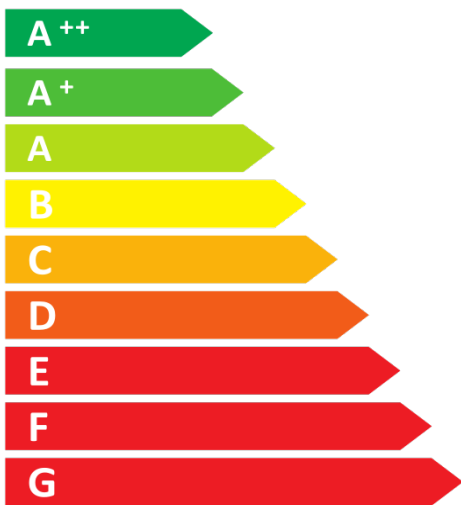

ENERG

енергия · ενεργεια

Varia AS-FDh-4S-2

7.0

kW

N.A.

kW

ENERGIA · ЕНЕРГИЈА · ΕΝΕΡΓΕΙΑ · ENERGIJA · ENERGY · ENERGIE · ENERGI