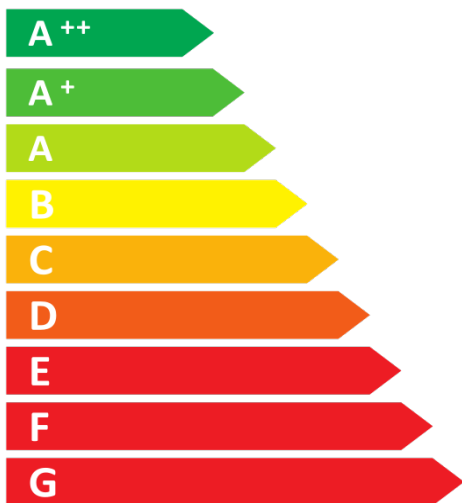

**ENERG**  
енергия · ενεργεια

Varia AS-4S-2 11 kW

**11.0**  
kW

**N.A.**  
kW

ENERGIA · ЕНЕРГИЈА · ΕΝΕΡΓΕΙΑ · ENERGIJA · ENERGY · ENERGIE · ENERGI

2018/1186