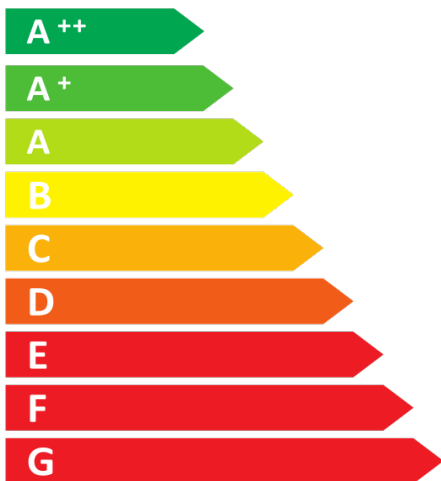

# ENERG

енергия · ενεργεια

## Varia 2R-55h H2O-4S

**A+**

**2.8**  
kW

**4.2**  
kW

ENERGIA · ЕНЕРГИЈА · ΕΝΕΡΓΕΙΑ · ENERGIJA · ENERGY · ENERGIE · ENERGI

2018/1186