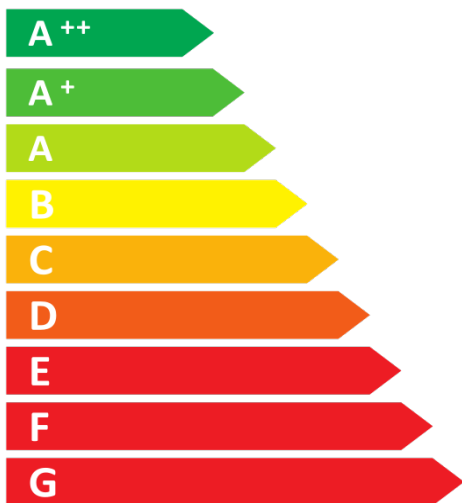

ENERG
енергия · ενεργεια

Varia 2L-55-4S

7.0
kW

N.A.
kW

ENERGIA · ЕНЕРГИЈА · ΕΝΕΡΓΕΙΑ · ENERGIJA · ENERGY · ENERGIE · ENERGI

2018/1186