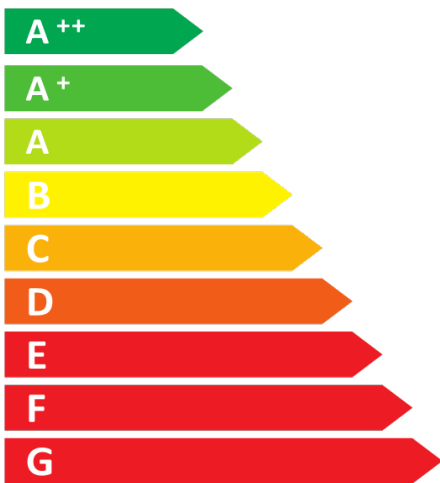

ENERG

енергия · ενεργεια

Premium V-2L-68h T 9,7k

A+

9.7
kW

N.A.

ENERGIA · ЕНЕРГИЯ · ΕΝΕΡΓΕΙΑ · ENERGIJA · ENERGY · ENERGIE · ENERGI

2018/1186