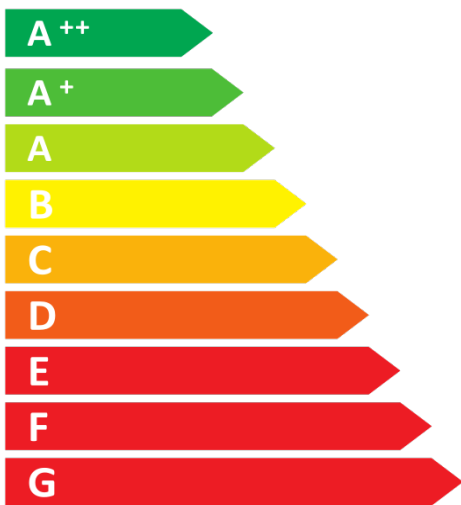

ENERG
енергия · ενεργεια

Premium A-3RL-80h T

12.3
kW

N.A.
kW

ENERGIA · ЕНЕРГИЈА · ΕΝΕΡΓΕΙΑ · ENERGIJA · ENERGY · ENERGIE · ENERGI

2018/1186