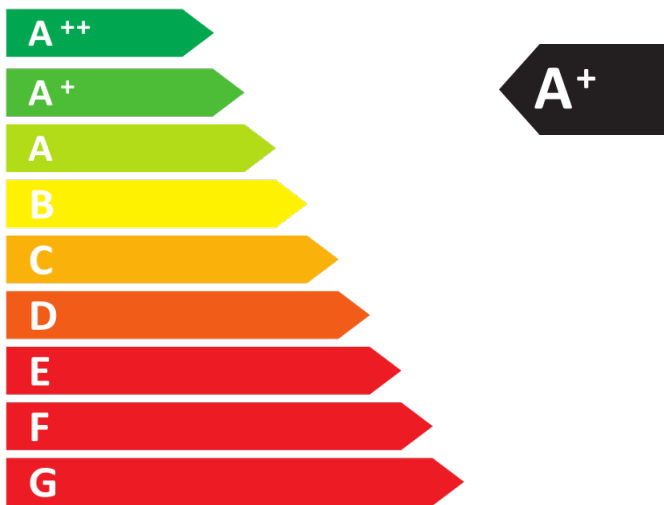

ENERG
енергия · ενεργεια

Kassette 500 XS E4

4.0
kW

N.A.
kW

ENERGIA · ЕНЕРГИЈА · ΕΝΕΡΓΕΙΑ · ENERGIJA · ENERGY · ENERGIE · ENERGI