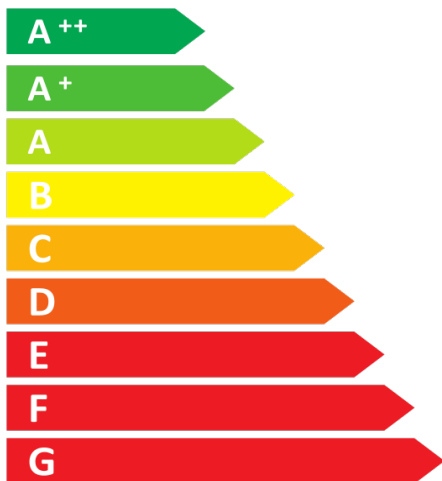

**ENERG**  
енергия · ενεργεια

Heizkassette 1200 Prisma

**A+**

**8.0**  
kW

**N.A.**

ENERGIA · ЕНЕРГИЈА · ΕΝΕΡΓΕΙΑ · ENERGIJA · ENERGY · ENERGIE · ENERGI

2018/1186