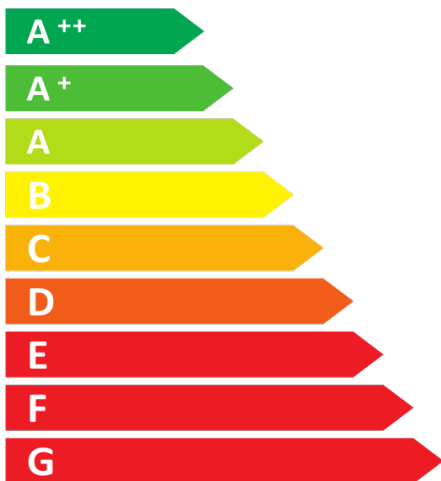

# ENERG

енергия · ενεργεια

## Heizkassette 600 3RL

**A+**

**6.0**  
kW

**N.A.**

ENERGIA · ЕНЕРГИЯ · ΕΝΕΡΓΕΙΑ · ENERGIJA · ENERGY · ENERGIE · ENERGI

2018/1186