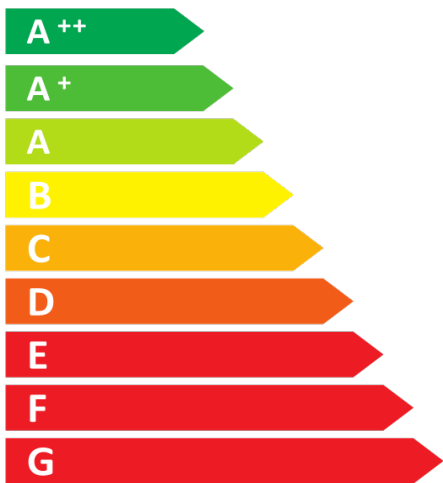

ENERG

енергия · ενεργεια

Heizkassette 1000 3RL

A+

8.0
kW

N.A.

ENERGIA · ЕНЕРГИЈА · ΕΝΕΡΓΕΙΑ · ENERGIJA · ENERGY · ENERGIE · ENERGI

2018/1186