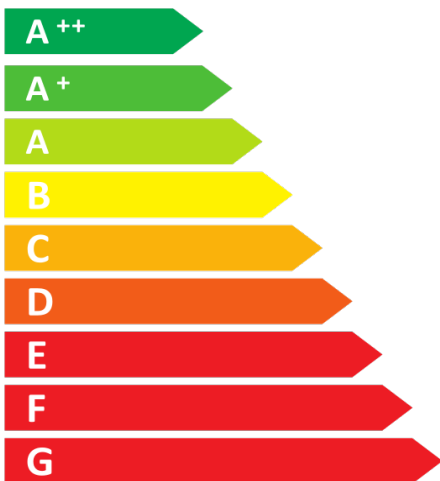

ENERG

енергия · ενεργεια

Heizkassette 900 2L

A+

8.0
kW

N.A.

ENERGIA · ЕНЕРГИЈА · ΕΝΕΡΓΕΙΑ · ENERGIJA · ENERGY · ENERGIE · ENERGI

2018/1186