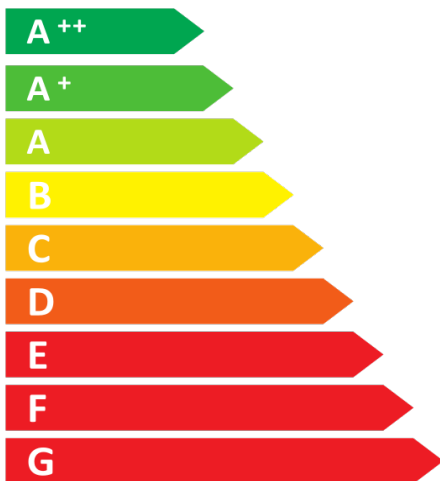

ENERG

енергия · ενεργεια

Heizkassette 800 2L

A+

8.0
kW

N.A.

ENERGIA · ЕНЕРГИЈА · ΕΝΕΡΓΕΙΑ · ENERGIJA · ENERGY · ENERGIE · ENERGI

2018/1186