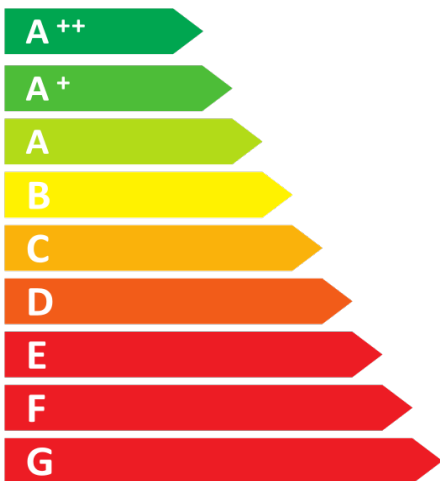

ENERG

енергия · ενεργεια

Heizkassette 700 2L

A+

6.0
kW

N.A.

ENERGIA · ЕНЕРГИЈА · ΕΝΕΡΓΕΙΑ · ENERGIJA · ENERGY · ENERGIE · ENERGI

2018/1186