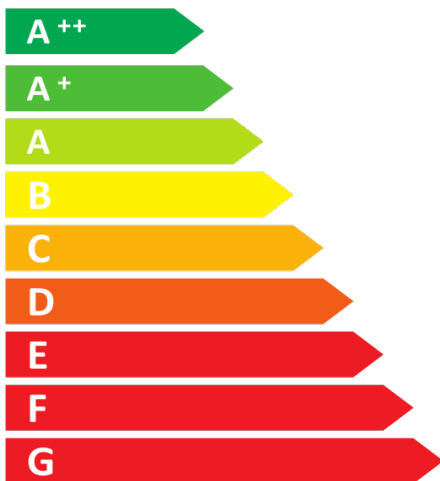

ENERG

енергия · ενεργεια

Heizkassette 600 2L

A+

6.0
kW

N.A.

ENERGIA · ЕНЕРГИЈА · ΕΝΕΡΓΕΙΑ · ENERGIJA · ENERGY · ENERGIE · ENERGI

2018/1186