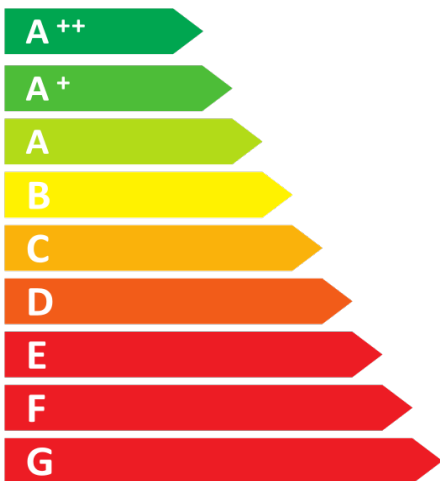

ENERG

енергия · ενεργεια

Heizkassette 1200 2L

A+

8.0
kW

N.A.

ENERGIA · ЕНЕРГИЈА · ΕΝΕΡΓΕΙΑ · ENERGIJA · ENERGY · ENERGIE · ENERGI

2018/1186