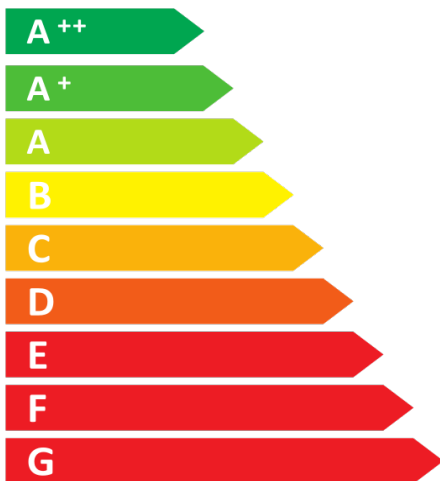

ENERG

енергия · ενεργεια

Heizkassette 900 1V

A+

8.0
kW

N.A.

ENERGIA · ЕНЕРГИЈА · ΕΝΕΡΓΕΙΑ · ENERGIJA · ENERGY · ENERGIE · ENERGI

2018/1186