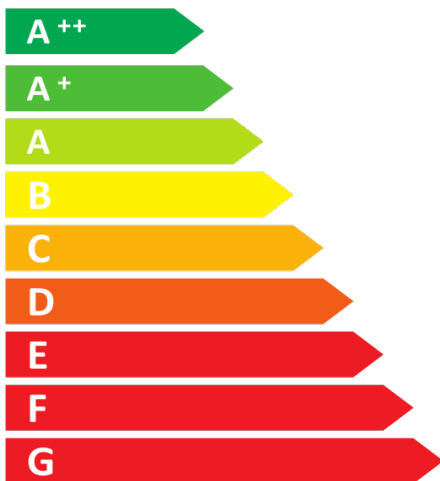

ENERG

енергия · ενεργεια

Heizkassette 600 1V

A+

6.0
kW

N.A.

ENERGIA · ЕНЕРГИЯ · ΕΝΕΡΓΕΙΑ · ENERGIJA · ENERGY · ENERGIE · ENERGI

2018/1186