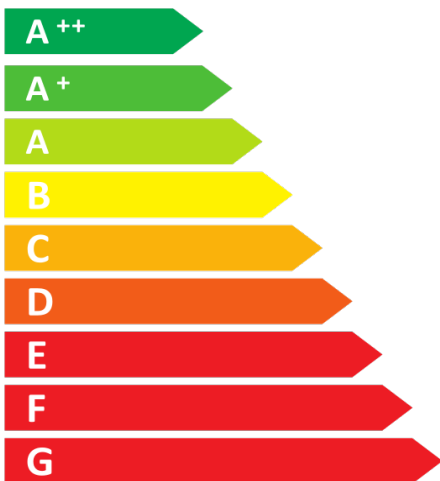

# ENERG

енергия · ενεργεια

## Heizkassette 1300 1V

**A+**

8.0  
kW

N.A.

ENERGIA · ЕНЕРГИЈА · ΕΝΕΡΓΕΙΑ · ENERGIJA · ENERGY · ENERGIE · ENERGI

2018/1186