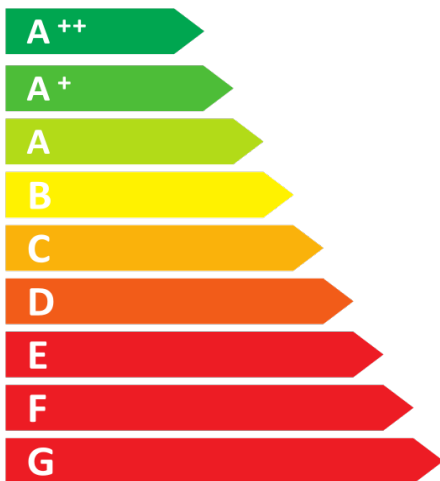

# ENERG

енергия · ενεργεια

## Heizkassette 1200 1V

**A+**

**8.0**  
kW

**N.A.**

ENERGIA · ЕНЕРГИЈА · ΕΝΕΡΓΕΙΑ · ENERGIJA · ENERGY · ENERGIE · ENERGI

2018/1186