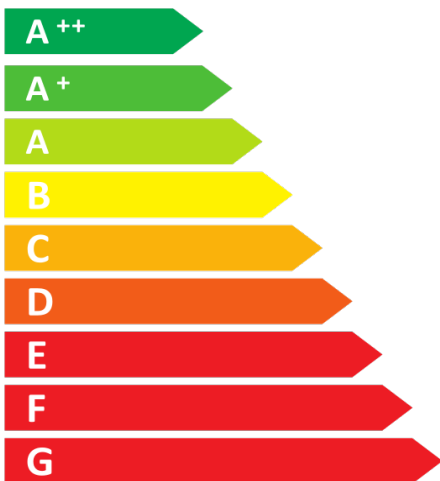

ENERG

енергия · ενεργεια

Heizkassette 1000 1V

A+

8.0
kW

N.A.

ENERGIA · ЕНЕРГИЈА · ΕΝΕΡΓΕΙΑ · ENERGIJA · ENERGY · ENERGIE · ENERGI

2018/1186